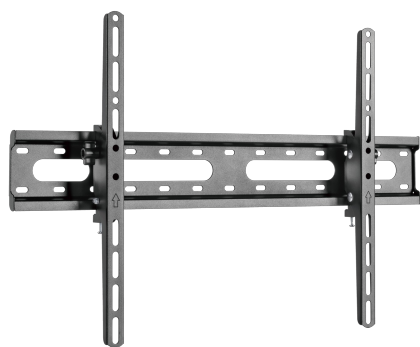

ZIDNI STALAK SBOX PLB-2546T-2

PLB-2546T-2 / SBOX

Ovaj zidni stalak dizajniran je kako bi poboljšao vaš životni stil pružajući elegantno i funkcionalno rješenje za postavljanje vašeg TV-a. S njegovom čvrstom konstrukcijom i jednostavnom ugradnjom svoj životni prostor možete pretvoriti u moderan centar za zabavu. Njegove značajke nagiba omogućuju optimalne kutove gledanja, pružajući ugodno iskustvo za vas i vašu obitelj. Nadogradite postavku kućnog kina i prihvatite moderan životni stil sa našim zidnim stalkom SBOX PLB-2546T-2.

SPECIFIKACIJE

Opći atributi

Vrsta stalka	Nagibni
Minimalna VESA	200x200
Maksimalna VESA	600X400
Nosivost (kg)	45
Minimalna veličina ekrana	37 / 94 cm
Maksimalna veličina ekrana	80 / 203 cm
Vertikalni nagib	+12° do -12°
Za zakrivljene ekrane	Da
Vodilice za kablove	Ne
Boja	Crna
Horizontalno zakretanje	Ne
Niveliranje	Ne
Libela	Da
Odvojiva VESA ploča	Da
Instalacija	Zid
Materijal	Čelik
Dimenzije (mm)	53x635x420
Završna obrada	Praškasti premaz
Napomena	Prilikom montaže pripaziti na VESA-u i tip vijaka koji koriste pojedini proizvođači TV-a!
Minimalna udaljenost od zida (mm)	53
Maksimalna udaljenost od zida (mm)	53
Jamstvo	Jamstvo 60 mjeseci
Roba U Dolasku Količina	3000

LOGISTIČKI PODACI

Transportno pakiranje

Transportno pakiranje - Količina	10
Transportno pakiranje - Jedinica	kom
Transportno pakiranje - Težina	16.5
Transportno pakiranje - Dužina	67
Transportno pakiranje - Širina	23
Transportno pakiranje - Visina	28.5
Paleta - Količina	350