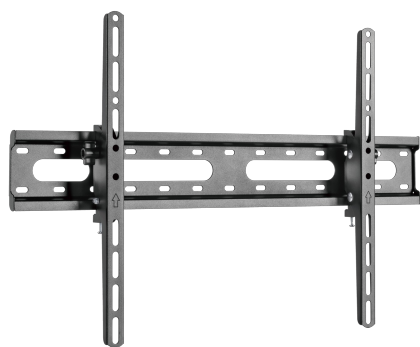

# DA PARETE SUPPORTO SBOX PLB-2546T-2

PLB-2546T-2 / SBOX

'''

### Attributi generali

<b>Tipo di supporto</b>	Inclinabile
<b>VESA minima</b>	200x200
<b>VESA massima</b>	600x400
<b>Portata (kg)</b>	45
<b>Dimensione minima dello schermo</b>	37 / 94 cm
<b>Dimensione massima dello schermo</b>	80 / 203 cm
<b>Inclinazione verticale</b>	+12° a -12°
<b>Per schermi curvi</b>	Sì
<b>Guide per cavi</b>	No
<b>Colore</b>	Nera
<b>Giro orizzontale</b>	No
<b>Livellamento</b>	No
<b>Livella</b>	Sì
<b>Piastra VESA rimovibile</b>	Sì
<b>Installazione</b>	Muro
<b>Materiale</b>	Acciaio
<b>Dimensioni (mm)</b>	53x635x420
<b>Finitura</b>	verniciatura a polvere
<b>Nota</b>	Durante l'installazione prestare attenzione a VESA e al tipo di vite utilizzato dai singoli produttori di TV!
<b>Distanza minima dal muro (mm)</b>	53
<b>Distanza massima dal muro (mm)</b>	53
<b>Garanzia</b>	Garanzia di 60 mesi
<b>Merce in Arrivo Quantità</b>	3000