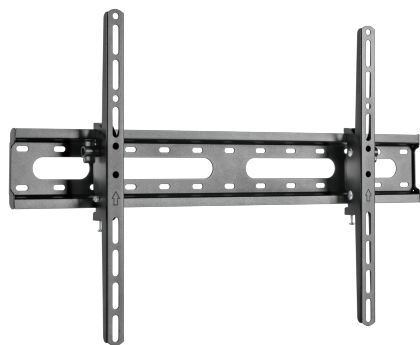

# NASTENNY STOJAN SBOX PLB-2546T-2

PLB-2546T-2 / SBOX

""

### Obecné atributy

Druh stojanu	Nastavitelný náklon
Minimální VESA	200x200
Maximální VESA	600x400
Nosnost (kg)	45
Minimální velikost obrazovky	37 / 94 cm
Maximální velikost obrazovky	80 / 203 cm
Vertikální náklon	+12° do -12°
Pro zakřivené obrazovky	Ano
Držáky kabelů	Ne
Barva	Černá
Horizontální otáčení	Ne
Nivelace	Ne
Libela	Ano
Odnímatelná deska VESA	Ano
Instalace	Stěna
Materiál	Ocel
Rozměry (mm)	53x635x420
Závěrečná úprava	Práškové povrchování
Poznámka	Při montáži dbejte na standard VESA a typ šroubu používaný jednotlivými výrobci TV!
Minimální vzdálenost od zdi (mm)	53
Maximální vzdálenost od zdi (mm)	53
Záruka	Záruka 60 měsíců
Příjem zboží Množství	3000