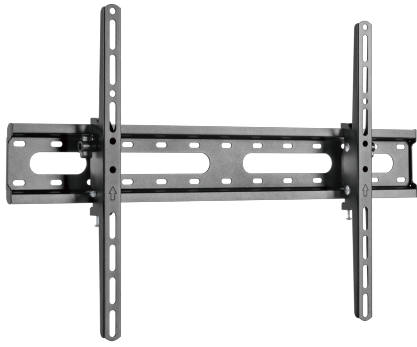

СТЕНЕН СТОИКА SBOX PLB-2546T-2

PLB-2546T-2 / SBOX

'''

СПЕЦИФИКАЦИИ

Общи атрибути

Тип стойка	Наклонящ се
Минимален VESA	200x200
Максимална VESA	600x400
Носимост (kg)	45
Минимален размер на екрана	37 / 94 cm
Максимална големина на екрана	80 / 203 cm
Вертикално наклоняване	+12° до -12°
За закръглени екрани	Да
Кабелни водачи	Не
Цвят	Черна
Хоризонтално завъртане	Не
Нивелиране	Не
нивелир	Да
Подвижна VESA плоча	Да
Инсталация	Стена
Материал	Стомана
Размери (mm)	53x635x420
Финална обработка	Прахово покритие
Забележка	При монтиране обърнете внимание на VESA и вида на болтовете, които използват производителите на телевизори!
Минимално разстояние от стената (mm)	53
Максимално разстояние от стената (mm)	53
Гаранция	60-месечна гаранция
Продукти в пристигане	Количество 3000

LOGISTIČKI PODACI

Transportno pakiranje

Транспортно опаковка - Брой	10
Транспортно опаковка - Единица	бр.
Транспортно опаковка - Тегло	16.5
Транспортно опаковка - Дължина	67
Транспортно опаковка - Ширина	23
Транспортно опаковка - Височина	28.5
Палета - Брой	350