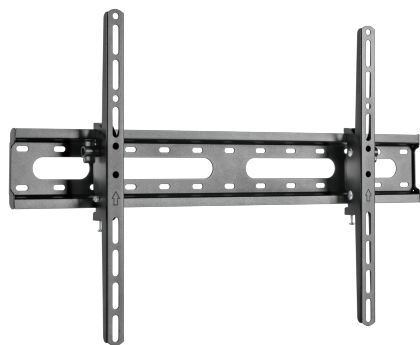

DE PARED SOPORTE SBOX PLB-2546T-2

PLB-2546T-2 / SBOX

'''

ESPECIFICACIONES

Atributos generales

Tipo de soporte	Inclinable
VESA mínima	200x200
VESA máximo	600x400
Capacidad de carga (kg)	45
Tamaño mínimo de pantalla	37 / 94 cm
Tamaño máximo de pantalla	80 / 203 cm
Inclinación vertical	+12° a -12°
Para pantallas curvas	Sí
Guías de cables	No
Color	Negra
Giro horizontal	No
Nivelación	No
Nivel de burbuja	Sí
Placa VESA desmontable	Sí
Instalación	Pared
Material	Acero
Dimensiones (mm)	53x635x420
Acabado	Recubrimiento en polvo
Observación	Al montar, preste atención al estándar VESA y al tipo de tornillo utilizado por cada fabricante de TV.
Distancia mínima respecto a la pared (mm)	53
Distancia máxima desde la pared (mm)	53
Garantía	Garantía de 60 meses
Mercancía entrante Cantidad	3000