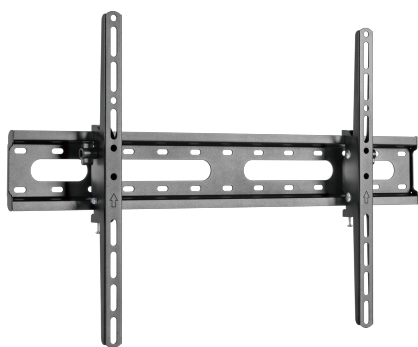

Komercijalno pakiranje

Quantité d'emballage	Oui
Unité d'emballage	pces