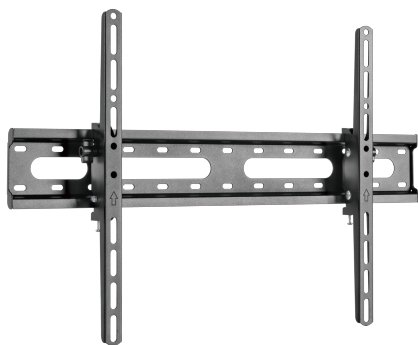

WALL STAND SBOX PLB-2546T-2

PLB-2546T-2 / SBOX

Ovaj zidni stalak dizajniran je kako bi poboljšao vaš životni stil pružajući elegantno i funkcionalno rješenje za postavljanje vašeg TV-a. S njegovom čvrstom konstrukcijom i jednostavnom ugradnjom svoj životni prostor možete pretvoriti u moderan centar za zabavu. Njegove značajke nagiba omogućuju optimalne kutove gledanja, pružajući ugodno iskustvo za vas i vašu obitelj. Nadogradite postavku kućnog kina i prihvatite moderan životni stil sa našim zidnim stalakom SBOX PLB-2546T-2.

SPECIFICATIONS

General attributes

Stand type	Tiltable
Minimum VESA	200x200
Maximum VESA	600X400
Load capacity (kg)	45
Minimum screen size	37 / 94 cm
Maximum screen size	80 / 203 cm
Vertical tilt	+12° to -12°
For curved screens	Yes
Cable guides	No
Color	Black
Horizontal swivel	No
Leveling	No
Spirit level	Yes
Detachable VESA plate	Yes
Installation	Wall
Material	Steel
Dimensions (mm)	53x635x420
Finishing	Powder coating
Notice	When mounting, pay attention to VESA and the screw type used by individual TV manufacturers!
Minimum distance from wall (mm)	53
Maximum distance from wall (mm)	53
Warranty	60-month warranty
Incoming Goods Quantity	3000

LOGISTIČKI PODACI

Transportno pakiranje

Shipping packaging - Quantity	10
Shipping packaging - Unit	com
Shipping packaging - Weight	16.5
Shipping packaging - Length	67
Shipping packaging - Width	23
Shipping packaging - Height	28.5
Palette - Quantity	350