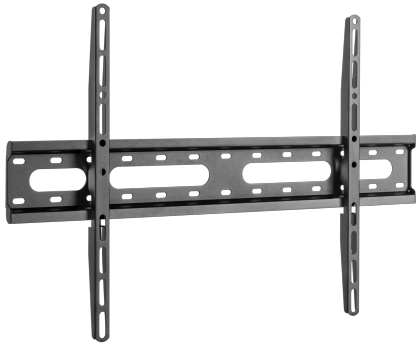

# ZIDNI STALAK SBOX PLB-2546F-2

PLB-2546F-2 / SBOX

Zidni stalak SBOX PLB-2546F-2 svestrano je i elegantno rješenje za postavljanje vašeg TV-a. Sa svojim elegantnim dizajnom, besprijekorno se uklapa u bilo koji kućni dekor. Ovaj zidni stalak pruža siguran i čvrst oslonac za vaš TV, omogućujući vam da uživate u ugodnom iskustvu gledanja. Lako se postavlja i kompatibilan je sa širokim rasponom veličina televizora. Njegova izdržljiva konstrukcija osigurava dugotrajnu izvedbu. Poboljšajte svoje iskustvo zabave uz ovaj zidni stalak.

### Opći atributi

Vrsta stalka	Fiksni
Minimalna VESA	200x200
Maksimalna VESA	600X400
Nosivost (kg)	45
Minimalna veličina ekrana	37 / 94 cm
Maksimalna veličina ekrana	80 / 203 cm
Vertikalni nagib	Ne
Za zakrivljene ekrane	Da
Vodilice za kablove	Ne
Boja	Crna
Jamstvo	Jamstvo 60 mjeseci
Horizontalno zakretanje	Ne
Niveliranje	Ne
Libela	Da
Odvojiva VESA ploča	Da
Instalacija	Zid
Materijal	Čelik
Dimenzije (mm)	635x420x27
Završna obrada	Praškasti premaz
Napomena	Prilikom montaže pripremiti na VESA-u i tip vijaka koji koriste pojedini proizvođači TV-a!
Minimalna udaljenost od zida (mm)	27
Maksimalna udaljenost od zida (mm)	27