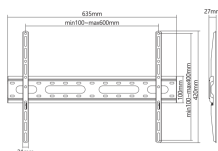

### Opći atributi

Vrsta stalka	Fiksni
Minimalna VESA	200x200
Maksimalna VESA	600X400
Nosivost (kg)	45
Minimalna veličina ekrana	37 / 94 cm
Maksimalna veličina ekrana	80 / 203 cm
Vertikalni nagib	Ne
Za zakrivljene ekrane	Da
Vodilice za kablove	Ne
Boja	Crna
Jamstvo	Jamstvo 60 mjeseci
Horizontalno zakretanje	Ne
Niveliranje	Ne
Libela	Da
Odvojiva VESA ploča	Da
Instalacija	Zid
Materijal	Čelik
Dimenzije (mm)	635x420x27
Završna obrada	Praškasti premaz
Napomena	Prilikom montaže pripremiti na VESA-u i tip vijaka koji koriste pojedini proizvođači TV-a!
Minimalna udaljenost od zida (mm)	27
Maksimalna udaljenost od zida (mm)	27

### Transportno pakiranje

Transportno pakiranje - Količina	12
Transportno pakiranje - Jedinica	kom
Transportno pakiranje - Težina	17.4
Transportno pakiranje - Dužina	67
Transportno pakiranje - Širina	23
Transportno pakiranje - Visina	23.5
Paleta - Količina	420