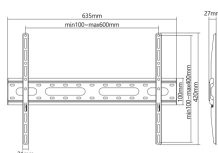

DA PARETE SUPPORTO SBOX PLB-2546F-2

PLB-2546F-2 / SBOX

'''

SPECIFICHE

Attributi generali

Tipo di supporto	Fisso
VESA minima	200x200
VESA massima	600x400
Portata (kg)	45
Dimensione minima dello schermo	37 / 94 cm
Dimensione massima dello schermo	80 / 203 cm
Inclinazione verticale	No
Per schermi curvi	Sì
Guide per cavi	No
Colore	Nera
Garanzia	Garanzia di 60 mesi
Giro orizzontale	No
Livellamento	No
Livella	Sì
Piastra VESA rimovibile	Sì
Installazione	Muro
Materiale	Acciaio
Dimensioni (mm)	635x420x27
Finitura	verniciatura a polvere
Nota	Durante l'installazione prestare attenzione a VESA e al tipo di vite utilizzato dai singoli produttori di TV!
Distanza minima dal muro (mm)	27
Distanza massima dal muro (mm)	27

LOGISTIČKI PODACI

Transportno pakiranje

Imballo di trasporto - Quantità	12
Imballo di trasporto - Unità	pz
Imballo di trasporto - Peso	17.4
Imballo di trasporto - Lunghezza	67
Imballo di trasporto - Larghezza	23
Imballo di trasporto - Altezza	23.5
Paletta - Quantità	420

Komercijalno pakiranje

Imballaggio commerciale - Quantità	Sì
Imballaggio commerciale - Unità	pz
Peso imballaggio	1.384
Imballaggio commerciale - Lunghezza	65.2

Larghezza imballaggio	3.5
Altezza imballaggio	10.8