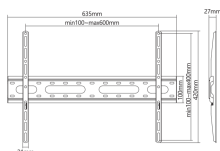

FALI ALLVANY SBOX PLB-2546F-2

PLB-2546F-2 / SBOX

'''

SPECIFIKÁCIÓK

Általános attribútumok

Állványtípus	Rögzített
Minimális VESA	200x200
Maximális VESA	600X400
Teherbírási (kg)	45
Minimális képernyőméret	37 / 94 cm
Maximális képernyőméret	80 / 203 cm
Vertikális dőlés	Nem
Kerekített kijelzőkhöz	Igen
Kábelvezetők	Nem
Szín	Fekete
Garancia	60 hónap garancia
F Horizontális elforgatás	Nem
Szintezés	Nem
Vízmenték	Igen
Leválható VESA-tábla	Igen
Telepítés	Fal
Anyag	acél
Méretetek (mm)	635x420x27
Végző felület	Porfestés
Megjegyzés	A felszerelés során figyeljen a VESA-re és a TV gyártók által használt csavartípusra!
Minimális távolság a faltól (mm)	27
Maximális fal távolság (mm)	27

LOGISTIČKI PODACI

Transportno pakiranje

Szállítási csomagolás - Mennyiség	12
Szállítási csomagolás - Egység	kom
Szállítási csomagolás - Súly	17.4
Szállítási csomagolás - Hossz	67
Szállítási csomagolás - Szélesség	23
Szállítási csomagolás - Magasság	23.5
Paletta - Mennyiség	420

Komercijalno pakiranje

Csomagolási mennyiség	Igen
Csomagolási egység	kom
Csomagolási súly	1.384
Csomagolás hossza	65.2

Csomagolási szélesség 3.5

Csomagolási magasság 10.8