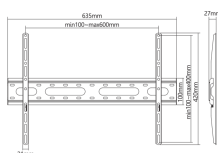

NASTENNY STOJAN SBOX PLB-2546F-2

PLB-2546F-2 / SBOX

'''

SPECIFIKACE

Obecné atributy

Druh stojanu	Pevný
Minimální VESA	200x200
Maximální VESA	600x400
Nosnost (kg)	45
Minimální velikost obrazovky	37 / 94 cm
Maximální velikost obrazovky	80 / 203 cm
Vertikální náklon	Ne
Pro zakřivené obrazovky	Ano
Držáky kabelů	Ne
Barva	Černá
Záruka	Záruka 60 měsíců
Horizontální otáčení	Ne
Nivelace	Ne
Libela	Ano
Odnímatelná deska VESA	Ano
Instalace	Stěna
Materiál	Ocel
Rozměry (mm)	635x420x27
Závěrečná úprava	Práškové povrchování
Poznámka	Při montáži dbejte na standard VESA a typ šroubu používaný jednotlivými výrobci TV!
Minimální vzdálenost od zdi (mm)	27
Maximální vzdálenost od zdi (mm)	27

LOGISTIČKI PODACI

Transportno pakiranje

Doprava zabalení - Množství	12
Doprava zabalení - Jednotka	ks
Doprava zabalení - Hmotnost	17.4
Doprava zabalení - Délka	67
Doprava zabalení - Šířka	23
Doprava zabalení - Výška	23.5
Paleta - Množství	420

Komercijalno pakiranje

Množství balení	Ano
Jednotka balení	ks
Váha balení	1.384
Délka balení	65.2

Šířka balení 3.5

Výška balení 10.8
