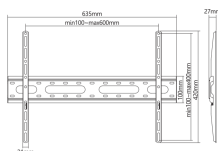

СТЕНЕН СТОИКА SBOX PLB-2546F-2

PLB-2546F-2 / SBOX

'''

СПЕЦИФИКАЦИИ

Общи атрибути

Тип стойка	Фиксиран
Минимален VESA	200x200
Максимална VESA	600x400
Носимост (kg)	45
Минимален размер на екрана	37 / 94 cm
Максимална големина на екрана	80 / 203 cm
Вертикално наклоняване	Не
За закръглени екрани	Да
Кабелни водачи	Не
Цвят	Черна
Гаранция	60-месечна гаранция
Хоризонтално завъртане	Не
Нивелиране	Не
нивелир	Да
Подвижна VESA плоча	Да
Инсталация	Стена
Материал	Стомана
Размери (mm)	635x420x27
Финална обработка	Прахово покритие
Забележка	При монтиране обърнете внимание на VESA и вида на болтовете, които използват производителите на телевизори!
Минимално разстояние от стената (mm)	27
Максимално разстояние от стената (mm)	27

LOGISTIČKI PODACI

Transportno pakiranje

Транспортно опаковка - Брой	12
Транспортно опаковка - Единица	бр.
Транспортно опаковка - Тегло	17.4
Транспортно опаковка - Дължина	67
Транспортно опаковка - Ширина	23
Транспортно опаковка - Височина	23.5
Палета - Брой	420

Комерсиално опаковъчно - Височина 10.8
