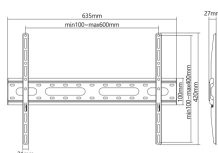

MURAL SUPPORT SBOX PLB-2546F-2

PLB-2546F-2 / SBOX

'''

SPÉCIFICATIONS

Attributs généraux

Type de support	Fixe
VESA minimale	200x200
VESA maximale	600x400
Capacité de charge (kg)	45
Taille d'écran minimale	37 / 94 cm
Taille d'écran maximale	80 / 203 cm
Inclinaison verticale	Non
Pour écrans incurvés	Oui
Guides de câbles	Non
Couleur	Noire
Garantie	Garantie de 60 mois
Rotation horizontale	Non
Nivellement	Non
Niveau à bulle	Oui
Plaque VESA détachable	Oui
Installation	Mur
Matériau	Acier
Dimensions (mm)	635x420x27
Finition	Revêtement par poudre
Remarque	Lors du montage, faites attention au format VESA et au type de vis utilisé par les fabricants de téléviseurs.
Distance minimale par rapport au mur (mm)	27
Distance maximale au mur (mm)	27

LOGISTIČKI PODACI

Transportno pakiranje

Emballage de transport - Quantité	12
Emballage de transport - Unité	pces
Emballage de transport - Poids	17.4
Emballage de transport - Longueur	67
Emballage de transport - Largeur	23
Emballage de transport - Hauteur	23.5
Palette - Quantité	420

Komercijalno pakiranje

Quantité d'emballage	Oui
Unité d'emballage	pces
Poids d'emballage	1.384

Emballage commercial - Longueur 65.2

Largeur d'emballage 3.5

Hauteur d'emballage 10.8
