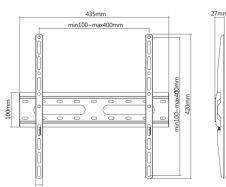

PLB-2544F-2 / SBOX

ZIDNI NOSAČ SBOX PLB-2544F-2 poboljšava vaš životni stil pružajući elegantno rješenje koje štedi prostor za postavljanje vašeg TV-a. Njegova čvrsta konstrukcija omogućuje vam uživanje u omiljenim emisijama i filmovima u bilo kojoj prostoriji, dok oslobađa dragocjeni prostor na podu. Sa svojim jednostavnim postupkom postavljanja, ovaj zidni nosač se bez napora integrira u vaš postojeći dekor, stvarajući moderan i organiziran životni prostor.

SPECIFIKACIJE

Opći atributi

Vrsta stalka	Fiksni
Minimalna VESA	75x75
Maksimalna VESA	400x400
Nosivost (kg)	45
Minimalna veličina ekrana	32 / 81 cm
Maksimalna veličina ekrana	70 / 178 cm
Vertikalni nagib	Ne
Za zakrivljene ekrane	Da
Vodilice za kablove	Ne
Boja	Crna
Horizontalno zakretanje	Ne
Niveliranje	Ne
Libela	Da
Odjeljiva VESA ploča	Da
Instalacija	Zid
Materijal	Čelik
Dimenzije (mm)	435x420x27
Završna obrada	Praškasti premaz
Napomena	Prilikom montaže pripaziti na VESA-u i tip vijaka koji koriste pojedini proizvođači TV-a!
Minimalna udaljenost od zida (mm)	27
Maksimalna udaljenost od zida (mm)	27
Jamstvo	Jamstvo 60 mjeseci

LOGISTIČKI PODACI

Transportno pakiranje

Transportno pakiranje - Količina	15
Transportno pakiranje - Jedinica	kom
Transportno pakiranje - Težina	16.8
Transportno pakiranje - Dužina	46
Transportno pakiranje - Širina	33.5
Transportno pakiranje - Visina	19.5
Paleta - Količina	525

Komercijalno pakiranje