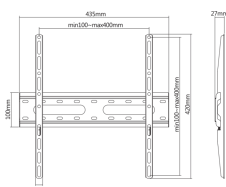

DA PARETE SUPPORTO SBOX PLB-2544F-2

PLB-2544F-2 / SBOX

'''

SPECIFICHE

Attributi generali

Tipo di supporto	Fisso
VESA minima	75x75
VESA massima	400x400
Portata (kg)	45
Dimensione minima dello schermo	32 / 81 cm
Dimensione massima dello schermo	70 / 178 cm
Inclinazione verticale	No
Per schermi curvi	Sì
Guide per cavi	No
Colore	Nera
Giro orizzontale	No
Livellamento	No
Livella	Sì
Piastra VESA rimovibile	Sì
Installazione	Muro
Materiale	Acciaio
Dimensioni (mm)	435x420x27
Finitura	verniciatura a polvere
Nota	Durante l'installazione prestare attenzione a VESA e al tipo di vite utilizzato dai singoli produttori di TV!
Distanza minima dal muro (mm)	27
Distanza massima dal muro (mm)	27
Garanzia	Garanzia di 60 mesi

LOGISTIČKI PODACI

Transportno pakiranje

Imballo di trasporto - Quantità	15
Imballo di trasporto - Unità	pz
Imballo di trasporto - Peso	16.8
Imballo di trasporto - Lunghezza	46
Imballo di trasporto - Larghezza	33.5
Imballo di trasporto - Altezza	19.5
Paletta - Quantità	525