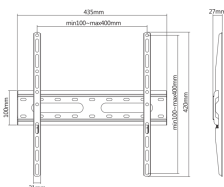

FALI ALLVANY SBOX PLB-2544F-2

PLB-2544F-2 / SBOX

'''

SPECIFIKÁCIÓK

Általános attribútumok

Állványtípus	Rögzített
Minimális VESA	75x75
Maximális VESA	400x400
Teherbírás (kg)	45
Minimális képernyőméret	32 / 81 cm
Maximális képernyőméret	70 / 178 cm
Vertikális dőlés	Nem
Kerekített kijelzőkhöz	Igen
Kábelvezetők	Nem
Szín	Fekete
F Horizontális elforgatás	Nem
Szintezés	Nem
Vízmenték	Igen
Leválható VESA-tábla	Igen
Telepítés	Fal
Anyag	acél
Méretetek (mm)	435x420x27
Végző felület	Porfestés
Megjegyzés	A felszerelés során figyeljen a VESA-re és a TV gyártók által használt csavartípusra!
Minimális távolság a faltól (mm)	27
Maximális fal távolság (mm)	27
Garancia	60 hónap garancia

LOGISTIČKI PODACI

Transportno pakiranje

Szállítási csomagolás - Mennyiség	15
Szállítási csomagolás - Egység	kom
Szállítási csomagolás - Súly	16.8
Szállítási csomagolás - Hossz	46
Szállítási csomagolás - Szélesség	33.5
Szállítási csomagolás - Magasság	19.5
Paletta - Mennyiség	525