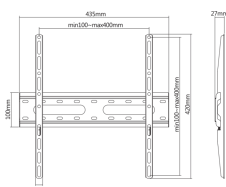

SPECIFIKACE

Obecné atributy

Druh stojanu	Pevný
Minimální VESA	75x75
Maximální VESA	400x400
Nosnost (kg)	45
Minimální velikost obrazovky	32 / 81 cm
Maximální velikost obrazovky	70 / 178 cm
Vertikální náklon	Ne
Pro zakřivené obrazovky	Ano
Držáky kabelů	Ne
Barva	Černá
Horizontální otáčení	Ne
Nivelace	Ne
Libela	Ano
Odnímatelná deska VESA	Ano
Instalace	Stěna
Materiál	Ocel
Rozměry (mm)	435x420x27
Závěrečná úprava	Práškové povrchování
Poznámka	Při montáži dbejte na standard VESA a typ šroubu používaný jednotlivými výrobci TV!
Minimální vzdálenost od zdi (mm)	27
Maximální vzdálenost od zdi (mm)	27
Záruka	Záruka 60 měsíců

LOGISTIČKI PODACI

Transportno pakiranje

Doprava zabalení - Množství	15
Doprava zabalení - Jednotka	ks
Doprava zabalení - Hmotnost	16.8
Doprava zabalení - Délka	46
Doprava zabalení - Šířka	33.5
Doprava zabalení - Výška	19.5
Paleta - Množství	525

Komercijalno pakiranje

Množství balení	Ano
Jednotka balení	ks
Váha balení	1.129
Délka balení	45