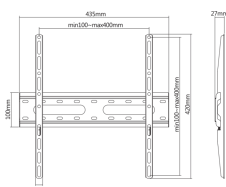

MURAL SUPPORT SBOX PLB-2544F-2

PLB-2544F-2 / SBOX

'''

SPÉCIFICATIONS

Attributs généraux

Type de support	Fixe
VESA minimale	75x75
VESA maximale	400x400
Capacité de charge (kg)	45
Taille d'écran minimale	32 / 81 cm
Taille d'écran maximale	70 / 178 cm
Inclinaison verticale	Non
Pour écrans incurvés	Oui
Guides de câbles	Non
Couleur	Noire
Rotation horizontale	Non
Nivellement	Non
Niveau à bulle	Oui
Plaque VESA détachable	Oui
Installation	Mur
Matériau	Acier
Dimensions (mm)	435x420x27
Finition	Revêtement par poudre
Remarque	Lors du montage, faites attention au format VESA et au type de vis utilisé par les fabricants de téléviseurs.
Distance minimale par rapport au mur (mm)	27
Distance maximale au mur (mm)	27
Garantie	Garantie de 60 mois

LOGISTIČKI PODACI

Transportno pakiranje

Emballage de transport - Quantité	15
Emballage de transport - Unité	pces
Emballage de transport - Poids	16.8
Emballage de transport - Longueur	46
Emballage de transport - Largeur	33.5
Emballage de transport - Hauteur	19.5
Palette - Quantité	525