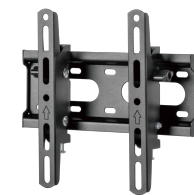

Komercijalno pakiranje

Komercijalno pakiranje - Količina	Da
Komercijalno pakiranje - Jedinica	kom