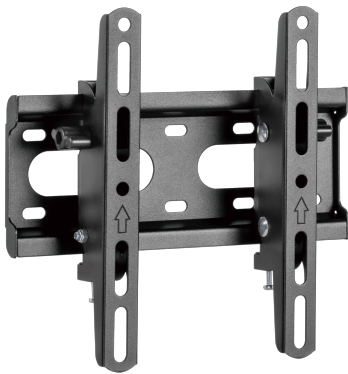

Komercijalno pakiranje

Komercijalno pakiranje - Količina	Da
Komercijalno pakiranje - Jedinica	kom