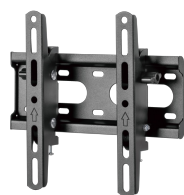

DA PARETE SUPPORTO SBOX PLB-2522T-2

PLB-2522T-2 / SBOX

'''

SPECIFICHE

Attributi generali

Tipo di supporto	Inclinabile
VESA minima	75x75
VESA massima	200x200
Portata (kg)	45
Dimensione minima dello schermo	23 / 58 cm
Dimensione massima dello schermo	43 / 109 cm
Inclinazione verticale	+12° / -12°
Per schermi curvi	Sì
Guide per cavi	No
Colore	Nera
Garanzia	Garanzia di 60 mesi
Giro orizzontale	Nessuno
Livella	Sì
Piastra VESA rimovibile	Sì
Installazione	Muro
Materiale	acciaio, plastica
Dimensioni (mm)	240x223x53
Finitura	verniciatura a polvere
Nota	Durante l'installazione prestare attenzione a VESA e al tipo di vite utilizzato dai singoli produttori di TV!
Distanza minima dal muro (mm)	53
Distanza massima dal muro (mm)	53