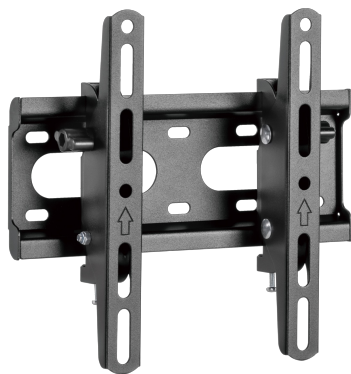

DA PARETE SUPPORTO SBOX PLB-2522T-2

PLB-2522T-2 / SBOX

'''

SPECIFICHE

Attributi generali

Tipo di supporto	Inclinabile
VESA minima	75x75
VESA massima	200x200
Portata (kg)	45
Dimensione minima dello schermo	23 / 58 cm
Dimensione massima dello schermo	43 / 109 cm
Inclinazione verticale	+12° / -12°
Per schermi curvi	Sì
Guide per cavi	No
Colore	Nera
Garanzia	Garanzia di 60 mesi
Giro orizzontale	Nessuno
Livella	Sì
Piastra VESA rimovibile	Sì
Installazione	Muro
Materiale	acciaio, plastica
Dimensioni (mm)	240x223x53
Finitura	verniciatura a polvere
Nota	Durante l'installazione prestare attenzione a VESA e al tipo di vite utilizzato dai singoli produttori di TV!
Distanza minima dal muro (mm)	53
Distanza massima dal muro (mm)	53