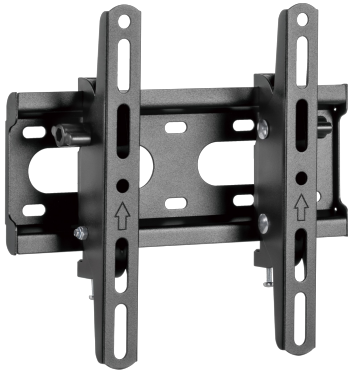

FALI ALLVANY SBOX PLB-2522T-2

PLB-2522T-2 / SBOX

'''

SPECIFIKÁCIÓK

Általános attribútumok

Állványtípus	Dönthető
Minimális VESA	75x75
Maximális VESA	200x200
Teherbírás (kg)	45
Minimális képernyőméret	23 / 58 cm
Maximális képernyőméret	43 / 109 cm
Vertikális dőlés	+12° / -12°
Kerekített kijelzőkhöz	Igen
Kábelvezetők	Nem
Szín	Fekete
Garancia	60 hónap garancia
F Horizontális elforgatás	Nincs
Vízmérték	Igen
Leválható VESA-tábla	Igen
Telepítés	Fal
Anyag	acél, műanyag
Méretetek (mm)	240x223x53
Végző felület	Porfestés
Megjegyzés	A felszerelés során figyeljen a VESA-re és a TV gyártók által használt csavartípusra!
Minimális távolság a faltól (mm)	53
Maximális fal távolság (mm)	53