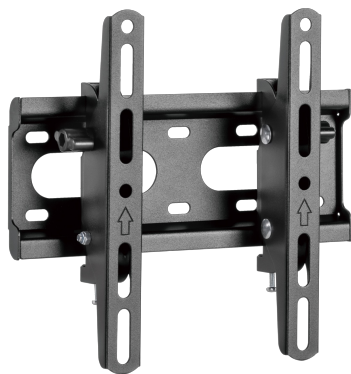

NASTENNY STOJAN SBOX PLB-2522T-2

PLB-2522T-2 / SBOX

""

SPECIFIKACE

Obecné atributy

Druh stojanu	Nastavitelný náklon
Minimální VESA	75x75
Maximální VESA	200x200
Nosnost (kg)	45
Minimální velikost obrazovky	23 / 58 cm
Maximální velikost obrazovky	43 / 109 cm
Vertikální náklon	+12° / -12°
Pro zakřivené obrazovky	Ano
Držáky kabelů	Ne
Barva	Černá
Záruka	Záruka 60 měsíců
Horizontální otáčení	Žádné
Libela	Ano
Odnímatelná deska VESA	Ano
Instalace	Stěna
Materiál	ocel, plastika
Rozměry (mm)	240x223x53
Závěrečná úprava	Práškové povrchování
Poznámka	Při montáži dbejte na standard VESA a typ šroubu používaný jednotlivými výrobci TV!
Minimální vzdálenost od zdi (mm)	53
Maximální vzdálenost od zdi (mm)	53