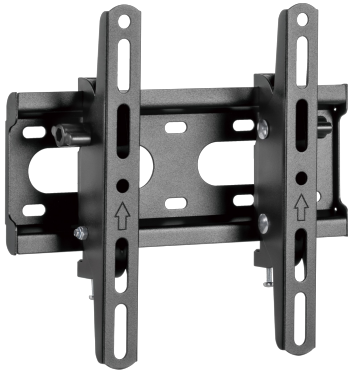

СТЕНЕН СТОИКА SBOX PLB-2522T-2

PLB-2522T-2 / SBOX

'''

СПЕЦИФИКАЦИИ

Общи атрибути

Тип стойка	Наклонящ се
Минимален VESA	75x75
Максимална VESA	200x200
Носимост (kg)	45
Минимален размер на екрана	23 / 58 cm
Максимална големина на екрана	43 / 109 cm
Вертикално наклоняване	+12° / -12°
За закръглени екрани	Да
Кабелни водачи	Не
Цвят	Черна
Гаранция	60-месечна гаранция
Хоризонтално завъртане	Няма
нивелир	Да
Подвижна VESA плоча	Да
Инсталация	Стена
Материал	Стални, пластмаса
Размери (mm)	240x223x53
Финална обработка	Прахово покритие
Забележка	При монтиране обърнете внимание на VESA и вида на болтовете, които използват производителите на телевизори!
Минимално разстояние от стената (mm)	53
Максимално разстояние от стената (mm)	53

LOGISTIČKI PODACI

Transportno pakiranje

Транспортно опаковка - Брой	20
Транспортно опаковка - Единица	бр.
Транспортно опаковка - Тегло	19.3
Транспортно опаковка - Дължина	53
Транспортно опаковка - Ширина	23
Транспортно опаковка - Височина	28.5
Палета - Брой	840