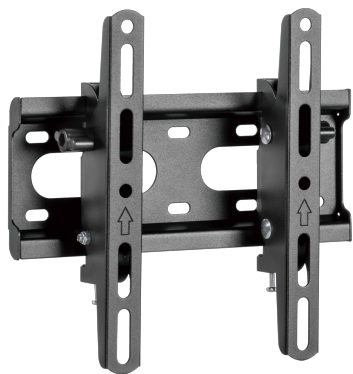

# DE PARED SOPORTE SBOX PLB-2522T-2

PLB-2522T-2 / SBOX

'''

### Atributos generales

Tipo de soporte	Inclinable
VESA mínima	75x75
VESA máximo	200x200
Capacidad de carga (kg)	45
Tamaño mínimo de pantalla	23 / 58 cm
Tamaño máximo de pantalla	43 / 109 cm
Inclinación vertical	+12° / -12°
Para pantallas curvas	Sí
Guías de cables	No
Color	Negra
Garantía	Garantía de 60 meses
Giro horizontal	Ninguno
Nivel de burbuja	Sí
Placa VESA desmontable	Sí
Instalación	Pared
Material	acero, plástico
Dimensiones (mm)	240x223x53
Acabado	Recubrimiento en polvo
Observación	Al montar, preste atención al estándar VESA y al tipo de tornillo utilizado por cada fabricante de TV.
Distancia mínima respecto a la pared (mm)	53
Distancia máxima desde la pared (mm)	53