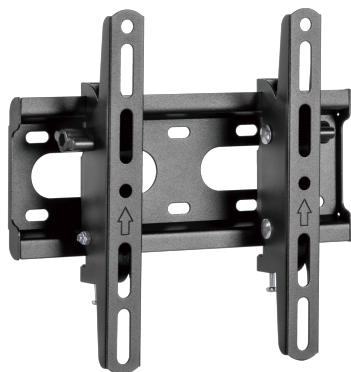

MURAL SUPPORT SBOX PLB-2522T-2

PLB-2522T-2 / SBOX

'''

SPÉCIFICATIONS

Attributs généraux

Type de support	inclinable
VESA minimale	75x75
VESA maximale	200x200
Capacité de charge (kg)	45
Taille d'écran minimale	23 / 58 cm
Taille d'écran maximale	43 / 109 cm
Inclinaison verticale	+12° / -12°
Pour écrans incurvés	Oui
Guides de câbles	Non
Couleur	Noire
Garantie	Garantie de 60 mois
Rotation horizontale	Aucun
Niveau à bulle	Oui
Plaque VESA détachable	Oui
Installation	Mur
Matériau	acier, plastique
Dimensions (mm)	240x223x53
Finition	Revêtement par poudre
Remarque	Lors du montage, faites attention au format VESA et au type de vis utilisé par les fabricants de téléviseurs.
Distance minimale par rapport au mur (mm)	53
Distance maximale au mur (mm)	53