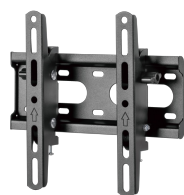

MURAL SUPPORT SBOX PLB-2522T-2

PLB-2522T-2 / SBOX

'''

SPÉCIFICATIONS

Attributs généraux

Type de support	inclinable
VESA minimale	75x75
VESA maximale	200x200
Capacité de charge (kg)	45
Taille d'écran minimale	23 / 58 cm
Taille d'écran maximale	43 / 109 cm
Inclinaison verticale	+12° / -12°
Pour écrans incurvés	Oui
Guides de câbles	Non
Couleur	Noire
Garantie	Garantie de 60 mois
Rotation horizontale	Aucun
Niveau à bulle	Oui
Plaque VESA détachable	Oui
Installation	Mur
Matériau	acier, plastique
Dimensions (mm)	240x223x53
Finition	Revêtement par poudre
Remarque	Lors du montage, faites attention au format VESA et au type de vis utilisé par les fabricants de téléviseurs.
Distance minimale par rapport au mur (mm)	53
Distance maximale au mur (mm)	53