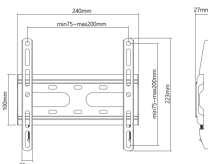

Komercijalno pakiranje

Komercijalno pakiranje - Količina	Da
Komercijalno pakiranje - Jedinica	kom