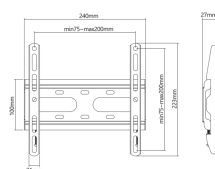

DA PARETE SUPPORTO SBOX PLB-2522F-2

PLB-2522F-2 / SBOX

'''

SPECIFICHE

Attributi generali

Tipo di supporto	Fisso
VESA minima	75x75
VESA massima	200x200
Portata (kg)	45
Dimensione minima dello schermo	23 / 58 cm
Dimensione massima dello schermo	43 / 109 cm
Inclinazione verticale	No
Per schermi curvi	Sì
Guide per cavi	No
Colore	Nera
Garanzia	Garanzia di 60 mesi
Giro orizzontale	Nessuno
Livella	Sì
Piastra VESA rimovibile	Sì
Installazione	Muro
Materiale	acciaio, plastica
Dimensioni (mm)	240x223x27
Finitura	verniciatura a polvere
Nota	Durante l'installazione prestare attenzione a VESA e al tipo di vite utilizzato dai singoli produttori di TV!
Distanza minima dal muro (mm)	27
Distanza massima dal muro (mm)	27

LOGISTIČKI PODACI

Transportno pakiranje

Imballo di trasporto - Quantità	20
Imballo di trasporto - Unità	pz
Imballo di trasporto - Peso	13.6
Imballo di trasporto - Lunghezza	53
Imballo di trasporto - Larghezza	23
Imballo di trasporto - Altezza	19.5
Paletta - Quantità	1260