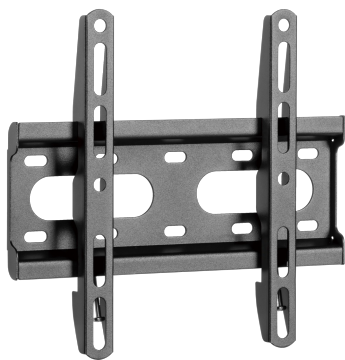

DA PARETE SUPPORTO SBOX PLB-2522F-2

PLB-2522F-2 / SBOX

'''

SPECIFICHE

Attributi generali

Tipo di supporto	Fisso
VESA minima	75x75
VESA massima	200x200
Portata (kg)	45
Dimensione minima dello schermo	23 / 58 cm
Dimensione massima dello schermo	43 / 109 cm
Inclinazione verticale	No
Per schermi curvi	Sì
Guide per cavi	No
Colore	Nera
Garanzia	Garanzia di 60 mesi
Giro orizzontale	Nessuno
Livella	Sì
Piastra VESA rimovibile	Sì
Installazione	Muro
Materiale	acciaio, plastica
Dimensioni (mm)	240x223x27
Finitura	verniciatura a polvere
Nota	Durante l'installazione prestare attenzione a VESA e al tipo di vite utilizzato dai singoli produttori di TV!
Distanza minima dal muro (mm)	27
Distanza massima dal muro (mm)	27