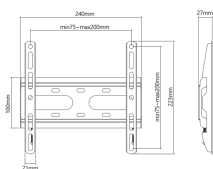

SPECIFIKÁCIÓK

Általános attribútumok

Állványtípus	Rögzített
Minimális VESA	75x75
Maximális VESA	200x200
Teherbírás (kg)	45
Minimális képernyőméret	23 / 58 cm
Maximális képernyőméret	43 / 109 cm
Vertikális dőlés	Nem
Kerekített kijelzőkhöz	Igen
Kábelvezetők	Nem
Szín	Fekete
Garancia	60 hónap garancia
F Horizontális elforgatás	Nincs
Vízmentés	Igen
Leváltható VESA-tábla	Igen
Telepítés	Fal
Anyag	acél, műanyag
Méretetek (mm)	240x223x27
Végző felület	Porfestés
Megjegyzés	A felszerelés során figyeljen a VESA-re és a TV gyártók által használt csavartípusra!
Minimális távolság a faltól (mm)	27
Maximális fal távolság (mm)	27

LOGISTIČKI PODACI

Transportno pakiranje

Szállítási csomagolás - Mennyiség	20
Szállítási csomagolás - Egység	kom
Szállítási csomagolás - Súly	13.6
Szállítási csomagolás - Hossz	53
Szállítási csomagolás - Szélesség	23
Szállítási csomagolás - Magasság	19.5
Paletta - Mennyiség	1260

Komercijalno pakiranje

Csomagolási mennyiség	Igen
Csomagolási egység	kom
Csomagolási súly	0.68
Csomagolás hossza	25.5
Csomagolási szélesség	3.5