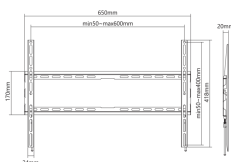

Komercijalno pakiranje

Komercijalno pakiranje - Količina	Da