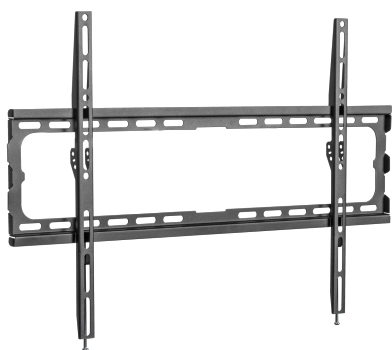

DA PARETE SUPPORTO SBOX PLB-2264F-2

PLB-2264F-2 / SBOX

'''

SPECIFICHE

Attributi generali

Tipo di supporto	Fisso
VESA minima	200x200
VESA massima	600X400
Portata (kg)	45
Dimensione minima dello schermo	37 / 94 cm
Dimensione massima dello schermo	80 / 203 cm
Inclinazione verticale	No
Per schermi curvi	No
Guide per cavi	No
Colore	Nera
Garanzia	Garanzia di 60 mesi
Giro orizzontale	No
Livella	No
Piastra VESA rimovibile	Sì
Installazione	Muro
Materiale	Acciaio/Plastica
Dimensioni (mm)	20x650x418
Finitura	verniciatura a polvere
Nota	Durante l'installazione prestare attenzione a VESA e al tipo di vite utilizzato dai singoli produttori di TV!
Distanza minima dal muro (mm)	20
Distanza massima dal muro (mm)	20
Merce in Arrivo Quantità	3008

LOGISTIČKI PODACI

Transportno pakiranje

Imballo di trasporto - Quantità	16
Imballo di trasporto - Unità	pz
Imballo di trasporto - Peso	20
Imballo di trasporto - Lunghezza	67.5
Imballo di trasporto - Larghezza	37
Imballo di trasporto - Altezza	23
Paletta - Quantità	320