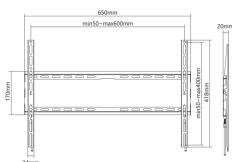

DA PARETE SUPPORTO SBOX PLB-2264F-2

PLB-2264F-2 / SBOX

'''

SPECIFICHE

Attributi generali

Tipo di supporto	Fisso
VESA minima	200x200
VESA massima	600X400
Portata (kg)	45
Dimensione minima dello schermo	37 / 94 cm
Dimensione massima dello schermo	80 / 203 cm
Inclinazione verticale	No
Per schermi curvi	No
Guide per cavi	No
Colore	Nera
Garanzia	Garanzia di 60 mesi
Giro orizzontale	No
Livella	No
Piastra VESA rimovibile	Sì
Installazione	Muro
Materiale	Acciaio/Plastica
Dimensioni (mm)	20x650x418
Finitura	verniciatura a polvere
Nota	Durante l'installazione prestare attenzione a VESA e al tipo di vite utilizzato dai singoli produttori di TV!
Distanza minima dal muro (mm)	20
Distanza massima dal muro (mm)	20
Merce in Arrivo Quantità	3008

LOGISTIČKI PODACI

Transportno pakiranje

Imballo di trasporto - Quantità	16
Imballo di trasporto - Unità	pz
Imballo di trasporto - Peso	20
Imballo di trasporto - Lunghezza	67.5
Imballo di trasporto - Larghezza	37
Imballo di trasporto - Altezza	23
Paletta - Quantità	320

Komercijalno pakiranje

Imballaggio commerciale - Quantità	Sì
Imballaggio commerciale - Unità	pz
Peso imballaggio	1.161
Imballaggio commerciale - Lunghezza	65.5

Larghezza imballaggio 2.8

Altezza imballaggio 17.8
