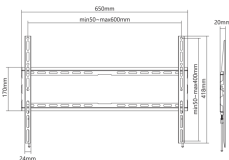

FALI ALLVANY SBOX PLB-2264F-2

PLB-2264F-2 / SBOX

'''

SPECIFIKÁCIÓK

Általános attribútumok

Állványtípus	Rögzített
Minimális VESA	200x200
Maximális VESA	600x400
Teherbírás (kg)	45
Minimális képernyőméret	37 / 94 cm
Maximális képernyőméret	80 / 203 cm
Vertikális dőlés	Nem
Kerekített kijelzőkhöz	Nem
Kábelvezetők	Nem
Szín	Fekete
Garancia	60 hónap garancia
F Horizontális elforgatás	Nem
Vízmenték	Nem
Leválható VESA-tábla	Igen
Telepítés	Fal
Anyag	Acél/Műanyag
Méretetek (mm)	20x650x418
Végző felület	Porfestés
Megjegyzés	A felszerelés során figyeljen a VESA-re és a TV gyártók által használt csavartípusra!
Minimális távolság a faltól (mm)	20
Maximális fal távolság (mm)	20
Beérkezett Áru Mennyiség	3008

LOGISTIČKI PODACI

Transportno pakiranje

Szállítási csomagolás - Mennyiség	16
Szállítási csomagolás - Egység	kom
Szállítási csomagolás - Súly	20
Szállítási csomagolás - Hossz	67.5
Szállítási csomagolás - Szélesség	37
Szállítási csomagolás - Magasság	23
Paletta - Mennyiség	320

Komercijalno pakiranje

Csomagolási mennyiség	Igen
Csomagolási egység	kom
Csomagolási súly	1.161
Csomagolás hossza	65.5

Csomagolási szélesség	2.8
-----------------------	-----

Csomagolási magasság	17.8
----------------------	------