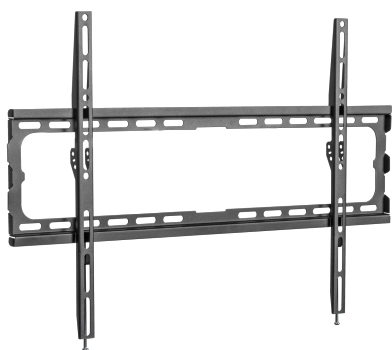

NASTENNY STOJAN SBOX PLB-2264F-2

PLB-2264F-2 / SBOX

'''

SPECIFIKACE

Obecné atributy

Druh stojanu	Pevný
Minimální VESA	200x200
Maximální VESA	600x400
Nosnost (kg)	45
Minimální velikost obrazovky	37 / 94 cm
Maximální velikost obrazovky	80 / 203 cm
Vertikální náklon	Ne
Pro zakřivené obrazovky	Ne
Držáky kabelů	Ne
Barva	Černá
Záruka	Záruka 60 měsíců
Horizontální otáčení	Ne
Libela	Ne
Odnímatelná deska VESA	Ano
Instalace	Stěna
Materiál	Ocel/Plast
Rozměry (mm)	20x650x418
Závěrečná úprava	Práškové povrchování
Poznámka	Při montáži dbejte na standard VESA a typ šroubu používaný jednotlivými výrobci TV!
Minimální vzdálenost od zdi (mm)	20
Maximální vzdálenost od zdi (mm)	20
Příjem zboží Množství	3008