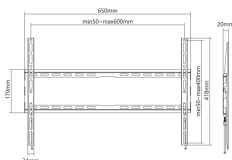

NASTENNY STOJAN SBOX PLB-2264F-2

PLB-2264F-2 / SBOX

'''

SPECIFIKACE

Obecné atributy

Druh stojanu	Pevný
Minimální VESA	200x200
Maximální VESA	600x400
Nosnost (kg)	45
Minimální velikost obrazovky	37 / 94 cm
Maximální velikost obrazovky	80 / 203 cm
Vertikální náklon	Ne
Pro zakřivené obrazovky	Ne
Držáky kabelů	Ne
Barva	Černá
Záruka	Záruka 60 měsíců
Horizontální otáčení	Ne
Libela	Ne
Odnímatelná deska VESA	Ano
Instalace	Stěna
Materiál	Ocel/Plast
Rozměry (mm)	20x650x418
Závěrečná úprava	Práškové povrchování
Poznámka	Při montáži dbejte na standard VESA a typ šroubu používaný jednotlivými výrobci TV!
Minimální vzdálenost od zdi (mm)	20
Maximální vzdálenost od zdi (mm)	20
Příjem zboží Množství	3008

LOGISTIČKI PODACI

Transportno pakiranje

Doprava zabalení - Množství	16
Doprava zabalení - Jednotka	ks
Doprava zabalení - Hmotnost	20
Doprava zabalení - Délka	67.5
Doprava zabalení - Šířka	37
Doprava zabalení - Výška	23
Paleta - Množství	320

Komercijalno pakiranje

Množství balení	Ano
Jednotka balení	ks
Váha balení	1.161
Délka balení	65.5

Šířka balení	2.8
--------------	-----

Výška balení	17.8
--------------	------