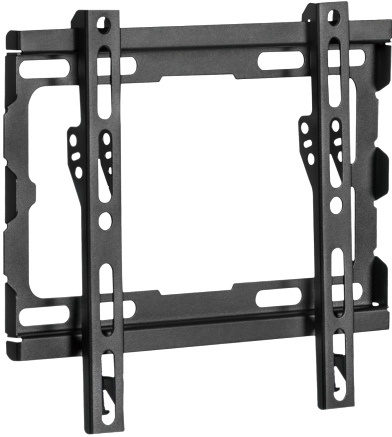

Komercijalno pakiranje