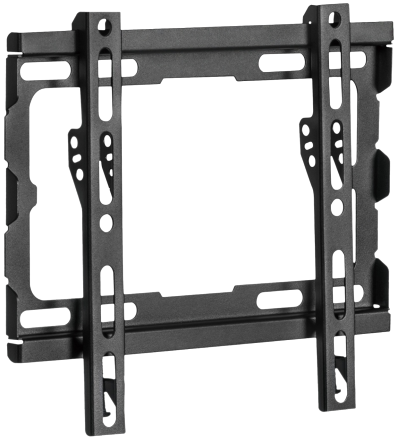

DA PARETE SUPPORTO SBOX PLB-2222F-2

PLB-2222F-2 / SBOX

'''

SPECIFICHE

Attributi generali

Tipo di supporto	Fisso
VESA minima	50x50
VESA massima	200x200
Portata (kg)	45
Dimensione minima dello schermo	23 / 58 cm
Dimensione massima dello schermo	43 / 109 cm
Inclinazione verticale	No
Per schermi curvi	No
Guide per cavi	No
Colore	Nera
Garanzia	Garanzia di 60 mesi
Giro orizzontale	No
Livellamento	No
Livella	No
Piastra VESA rimovibile	Sì
Installazione	Muro
Materiale	Acciaio/Plastica
Dimensioni (mm)	20x265x220
Finitura	verniciatura a polvere
Nota	Durante l'installazione prestare attenzione a VESA e al tipo di vite utilizzato dai singoli produttori di TV!
Distanza minima dal muro (mm)	20
Distanza massima dal muro (mm)	20