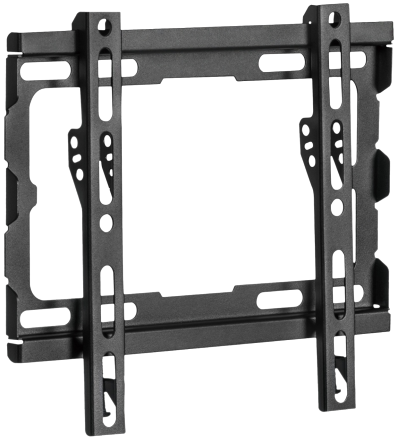

# FALI ALLVANY SBOX PLB-2222F-2

PLB-2222F-2 / SBOX

""

### Általános attribútumok

Állványtípus	Rögzített
Minimális VESA	50x50
Maximális VESA	200x200
Teherbírás (kg)	45
Minimális képernyőméret	23 / 58 cm
Maximális képernyőméret	43 / 109 cm
Vertikális dőlés	Nem
Kerekített kijelzőkhöz	Nem
Kábelvezetők	Nem
Szín	Fekete
Garancia	60 hónap garancia
F Horizontális elforgatás	Nem
Szintezés	Nem
Vízmérték	Nem
Leválható VESA-tábla	Igen
Telepítés	Fal
Anyag	Acél/Műanyag
Méretetek (mm)	20x265x220
Végző felület	Porfestés
Megjegyzés	A felszerelés során figyeljen a VESA-re és a TV gyártók által használt csavartípusra!
Minimális távolság a faltól (mm)	20
Maximális fal távolság (mm)	20