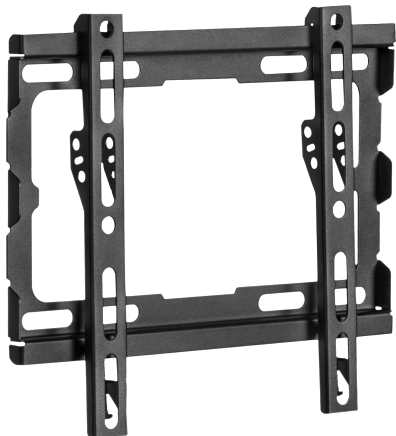

NASTENNY STOJAN SBOX PLB-2222F-2

PLB-2222F-2 / SBOX

""

SPECIFIKACE

Obecné atributy

Druh stojanu	Pevný
Minimální VESA	50x50
Maximální VESA	200x200
Nosnost (kg)	45
Minimální velikost obrazovky	23 / 58 cm
Maximální velikost obrazovky	43 / 109 cm
Vertikální náklon	Ne
Pro zakřivené obrazovky	Ne
Držáky kabelů	Ne
Barva	Černá
Záruka	Záruka 60 měsíců
Horizontální otáčení	Ne
Nivelace	Ne
Libela	Ne
Odnímatelná deska VESA	Ano
Instalace	Stěna
Materiál	Ocel/Plast
Rozměry (mm)	20x265x220
Závěrečná úprava	Práškové povrchování
Poznámka	Při montáži dbejte na standard VESA a typ šroubu používaný jednotlivými výrobci TV!
Minimální vzdálenost od zdi (mm)	20
Maximální vzdálenost od zdi (mm)	20