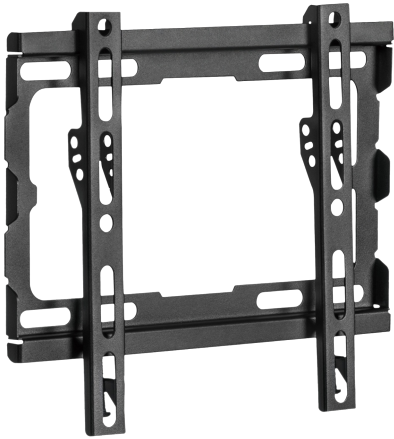

СТЕНЕН СТОИКА SBOX PLB-2222F-2

PLB-2222F-2 / SBOX

'''

СПЕЦИФИКАЦИИ

Общи атрибути

Тип стойка	Фиксиран
Минимален VESA	50x50
Максимална VESA	200x200
Носимост (kg)	45
Минимален размер на екрана	23 / 58 cm
Максимална големина на екрана	43 / 109 cm
Вертикално наклоняване	Не
За закръглени екрани	Не
Кабелни водачи	Не
Цвят	Черна
Гаранция	60-месечна гаранция
Хоризонтално завъртане	Не
Нивелиране	Не
нивелир	Не
Подвижна VESA плоча	Да
Инсталация	Стена
Материал	Стомана/Пластмаса
Размери (mm)	20x265x220
Финална обработка	Прахово покритие
Забележка	При монтиране обърнете внимание на VESA и вида на болтовете, които използват производителите на телевизори!
Минимално разстояние от стената (mm)	20
Максимално разстояние от стената (mm)	20

LOGISTIČKI PODACI

Transportno pakiranje

Транспортно опаковка - Брой	26
Транспортно опаковка - Единица	бр.
Транспортно опаковка - Тегло	16.4
Транспортно опаковка - Дължина	37
Транспортно опаковка - Ширина	29
Транспортно опаковка - Височина	38
Палета - Брой	1040

Комерсиално опаковъчно - Височина 17.5