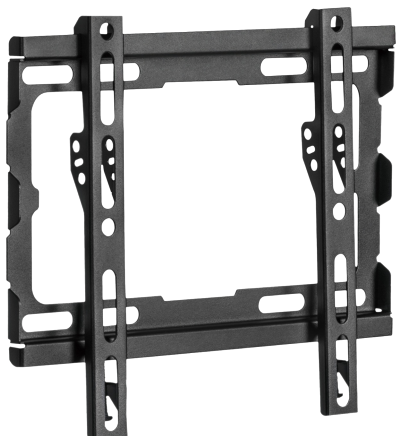

MURAL SUPPORT SBOX PLB-2222F-2

PLB-2222F-2 / SBOX

'''

SPÉCIFICATIONS

Attributs généraux

Type de support	Fixe
VESA minimale	50x50
VESA maximale	200x200
Capacité de charge (kg)	45
Taille d'écran minimale	23 / 58 cm
Taille d'écran maximale	43 / 109 cm
Inclinaison verticale	Non
Pour écrans incurvés	Non
Guides de câbles	Non
Couleur	Noire
Garantie	Garantie de 60 mois
Rotation horizontale	Non
Nivellement	Non
Niveau à bulle	Non
Plaque VESA détachable	Oui
Installation	Mur
Matériau	Acier/Plastique
Dimensions (mm)	20x265x220
Finition	Revêtement par poudre
Remarque	Lors du montage, faites attention au format VESA et au type de vis utilisé par les fabricants de téléviseurs.
Distance minimale par rapport au mur (mm)	20
Distance maximale au mur (mm)	20