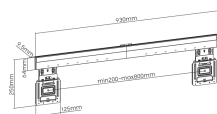

ZIDNI STALAK SBOX PLB-1948

PLB-1948 / SBOX

Poboljšajte svoju dnevnu sobu s fiksnim nosačem na zidu SBOX PLB-1948. Idealno za ekrane od 43" do 100", osigurava elegantan setup s fiksnim dizajnom. Izrađen od aluminija, čelika i plastike, podržava do 75 kg. Odvojiva VESA ploča pruža praktičnost, a crni premaz u prahu dodaje stylish dojam. Montirajte s povjerenjem, uz pažnju na VESA specifikacije i vrste vijaka koje koriste proizvođači TV-a.

SPECIFIKACIJE

Opći atributi

Vrsta stalka	Fiksni
Minimalna VESA	200x200
Maksimalna VESA	800x600
Nosivost (kg)	75
Minimalna veličina ekrana	43 / 109 cm
Maksimalna veličina ekrana	100 / 254 cm
Za zakrivljene ekrane	Ne
Vodilice za kablove	Ne
Boja	Crna
Jamstvo	Jamstvo 60 mjeseci
Libela	Da
Odvojiva VESA ploča	Da
Instalacija	Zid
Materijal	Aluminij, čelik, plastika
Dimenzije (mm)	930x250x9.5
Završna obrada	Praškasti premaz
Napomena	Prilikom montaže pripaziti na VESA-u i tip vijaka koji koriste pojedini proizvođači TV-a!
Minimalna udaljenost od zida (mm)	9.5
Maksimalna udaljenost od zida (mm)	9.5

LOGISTIČKI PODACI

Transportno pakiranje

Transportno pakiranje - Količina	10
Transportno pakiranje - Jedinica	kom
Transportno pakiranje - Težina	19
Transportno pakiranje - Dužina	49.5
Transportno pakiranje - Širina	31.5
Transportno pakiranje - Visina	22
Paleta - Količina	300

Komercijalno pakiranje

Komercijalno pakiranje - Količina	Da
Komercijalno pakiranje - Jedinica	kom
Komercijalno pakiranje - Težina	1.864
Komercijalno pakiranje - Dužina	48