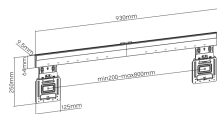

WALL STAND SBOX PLB-1948

PLB-1948 / SBOX

Poboljšajte svoju dnevnu sobu s fiksnim nosačem na zidu SBOX PLB-1948. Idealno za ekrane od 43" do 100", osigurava elegantan setup s fiksnim dizajnom. Izrađen od aluminija, čelika i plastike, podržava do 75 kg. Odvojiva VESA ploča pruža praktičnost, a crni premaz u prahu dodaje stylish dojam. Montirajte s povjerenjem, uz pažnju na VESA specifikacije i vrste vijaka koje koriste proizvođači TV-a.

SPECIFICATIONS

General attributes

Stand type	Fixed
Minimum VESA	200x200
Maximum VESA	800x600
Load capacity (kg)	75
Minimum screen size	43 / 109 cm
Maximum screen size	100 / 254 cm
For curved screens	No
Cable guides	No
Color	Black
Warranty	60-month warranty
Spirit level	Yes
Detachable VESA plate	Yes
Installation	Wall
Material	Aluminium, steel, plastic
Dimensions (mm)	930x250x9.5
Finishing	Powder coating
Notice	When mounting, pay attention to VESA and the screw type used by individual TV manufacturers!
Minimum distance from wall (mm)	9.5
Maximum distance from wall (mm)	9.5

LOGISTIČKI PODACI

Transportno pakiranje

Shipping packaging - Quantity	10
Shipping packaging - Unit	com
Shipping packaging - Weight	19
Shipping packaging - Length	49.5
Shipping packaging - Width	31.5
Shipping packaging - Height	22
Palette - Quantity	300