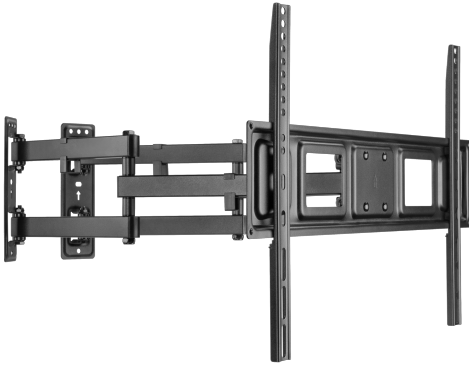

# ZIDNI STALAK SBOX PLB-1348-2

PLB-1348-2 / SBOX

'''

### Opći atributi

Vrsta stalka	Nagibno okretni - s rukom
Minimalna VESA	75x75
Maksimalna VESA	600X400
Nosivost (kg)	45
Minimalna veličina ekrana	32 / 81 cm
Maksimalna veličina ekrana	70 / 178 cm
Vertikalni nagib	+5° / -15°
Za zakrivljene ekrane	Da
Vodilice za kablove	Da
Boja	Crna
Jamstvo	Jamstvo 60 mjeseci
Niveliranje	+3° / -3°
Libela	Ne
Odvojiva VESA ploča	Da
Instalacija	Zid
Materijal	Čelik, plastika
Dimenzije (mm)	655x420x622
Težina (g)	530
Završna obrada	Prašasti premaz
Napomena	Prilikom montaže pripaziti na VESA-u i tip vijaka koji koriste pojedini proizvođači TV-a!
Maksimalna udaljenost od zida (mm)	622