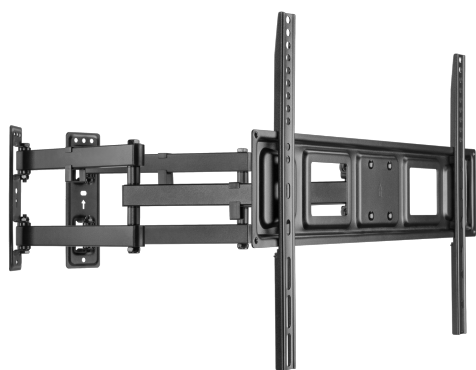

# DA PARETE SUPPORTO SBOX PLB-1348-2

PLB-1348-2 / SBOX

'''

### Attributi generali

<b>Tipo di supporto</b>	Inclinabile e ruotabile - con manico
<b>VESA minima</b>	75x75
<b>VESA massima</b>	600X400
<b>Portata (kg)</b>	45
<b>Dimensione minima dello schermo</b>	32 / 81 cm
<b>Dimensione massima dello schermo</b>	70 / 178 cm
<b>Inclinazione verticale</b>	+5°/ -15°
<b>Per schermi curvi</b>	Sì
<b>Guide per cavi</b>	Sì
<b>Colore</b>	Nera
<b>Garanzia</b>	Garanzia di 60 mesi
<b>Livellamento</b>	+3°/ -3°
<b>Livella</b>	No
<b>Piastra VESA rimovibile</b>	Sì
<b>Installazione</b>	Muro
<b>Materiale</b>	acciaio, plastica
<b>Dimensioni (mm)</b>	655x420x622
<b>Peso (g)</b>	530
<b>Finitura</b>	verniciatura a polvere
<b>Nota</b>	Durante l'installazione prestare attenzione a VESA e al tipo di vite utilizzato dai singoli produttori di TV!
<b>Distanza massima dal muro (mm)</b>	622