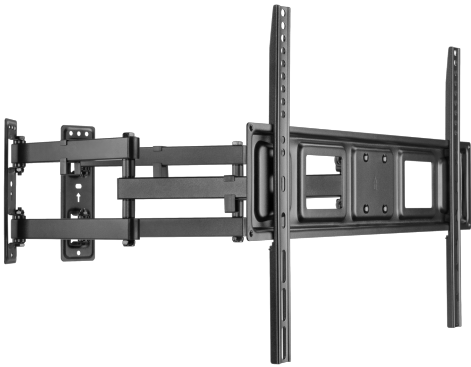

FALI ALLVANY SBOX PLB-1348-2

PLB-1348-2 / SBOX

""

SPECIFIKÁCIÓK

Általános attribútumok

Állványtípus	Dönthető és forgatható - kézzel
Minimális VESA	75x75
Maximális VESA	600X400
Teherbírás (kg)	45
Minimális képernyőméret	32 / 81 cm
Maximális képernyőméret	70 / 178 cm
Vertikális dőlés	+5°/ -15°
Kerekített kijelzőkhöz	Igen
Kábelvezetők	Igen
Szín	Fekete
Garancia	60 hónap garancia
Szintezés	+3°/ -3°
Vízmérték	Nem
Leválható VESA-tábla	Igen
Telepítés	Fal
Anyag	acél, műanyag
Méretetek (mm)	655x420x622
Súly (g)	530
Végző felület	Porfestés
Megjegyzés	A felszerelés során figyeljen a VESA-re és a TV gyártók által használt csavartípusra!
Maximális fal távolság (mm)	622

LOGISTIČKI PODACI

Transportno pakiranje

Szállítási csomagolás - Mennyiség	4
Szállítási csomagolás - Egység	kom
Szállítási csomagolás - Súly	21.8
Szállítási csomagolás - Hossz	73
Szállítási csomagolás - Szélesség	24.5
Szállítási csomagolás - Magasság	25.5
Paletta - Mennyiség	120

Komercijalno pakiranje

Csomagolási mennyiség	Igen
Csomagolási egység	kom
Csomagolási súly	5.3
Csomagolás hossza	72
Csomagolási szélesség	6