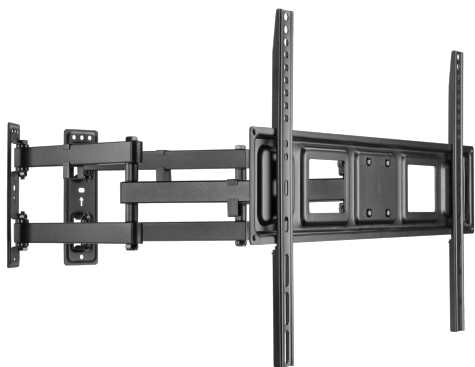

NASTENNY STOJAN SBOX PLB-1348-2

PLB-1348-2 / SBOX

""

SPECIFIKACE

Obecné atributy

Druh stojanu	Natah/civot - s madlem
Minimální VESA	75x75
Maximální VESA	600X400
Nosnost (kg)	45
Minimální velikost obrazovky	32 / 81 cm
Maximální velikost obrazovky	70 / 178 cm
Vertikální náklon	+5°/ -15°
Pro zakřivené obrazovky	Ano
Držáky kabelů	Ano
Barva	Černá
Záruka	Záruka 60 měsíců
Nivelace	+3°/ -3°
Libela	Ne
Odnímatelná deska VESA	Ano
Instalace	Stěna
Materiál	ocel, plastika
Rozměry (mm)	655x420x622
Hmotnost (g)	530
Závěrečná úprava	Práškové povrchování
Poznámka	Při montáži dbejte na standard VESA a typ šroubu používaný jednotlivými výrobci TV!
Maximální vzdálenost od zdi (mm)	622