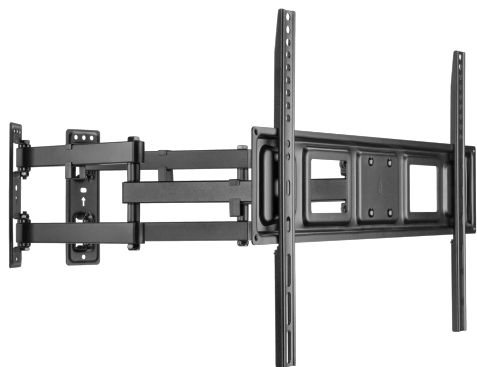

СТЕНЕН СТОИКА SBOX PLB-1348-2

PLB-1348-2 / SBOX

'''

СПЕЦИФИКАЦИИ

Общи атрибути

Тип стойка	Наклонящо се и въртящо - с дръжка
Минимален VESA	75x75
Максимална VESA	600x400
Носимост (kg)	45
Минимален размер на екрана	32 / 81 cm
Максимална големина на екрана	70 / 178 cm
Вертикално наклоняване	+5° / -15°
За закръглени екрани	Да
Кабелни водачи	Да
Цвят	Черна
Гаранция	60-месечна гаранция
Нивелиране	+3° / -3°
нивелир	Не
Подвижна VESA плоча	Да
Инсталация	Стена
Материал	Стални, пластмаса
Размери (mm)	655x420x622
Тегло (g)	530
Финална обработка	Прахово покритие
Забележка	При монтиране обърнете внимание на VESA и вида на болтовете, които използват производителите на телевизори!
Максимално разстояние от стената (mm)	622

Комерсиално опаковъчно - Височина 23.5
