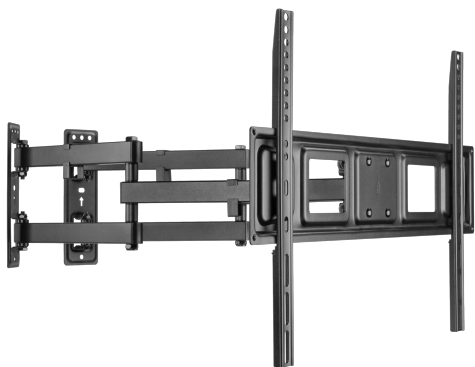

MURAL SUPPORT SBOX PLB-1348-2

PLB-1348-2 / SBOX

'''

SPÉCIFICATIONS

Attributs généraux

Type de support	Incliné et pivotant - avec poignée
VESA minimale	75x75
VESA maximale	600X400
Capacité de charge (kg)	45
Taille d'écran minimale	32 / 81 cm
Taille d'écran maximale	70 / 178 cm
Inclinaison verticale	+5°/ -15°
Pour écrans incurvés	Oui
Guides de câbles	Oui
Couleur	Noire
Garantie	Garantie de 60 mois
Nivellement	+3°/ -3°
Niveau à bulle	Non
Plaque VESA détachable	Oui
Installation	Mur
Matériau	acier, plastique
Dimensions (mm)	655x420x622
Poids (g)	530
Finition	Revêtement par poudre
Remarque	Lors du montage, faites attention au format VESA et au type de vis utilisé par les fabricants de téléviseurs.
Distance maximale au mur (mm)	622

LOGISTIČKI PODACI

Transportno pakiranje

Emballage de transport - Quantité	4
Emballage de transport - Unité	pces
Emballage de transport - Poids	21.8
Emballage de transport - Longueur	73
Emballage de transport - Largeur	24.5
Emballage de transport - Hauteur	25.5
Palette - Quantité	120

Komercijalno pakiranje

Quantité d'emballage	Oui
Unité d'emballage	pces
Poids d'emballage	5.3
Emballage commercial - Longueur	72
Largeur d'emballage	6