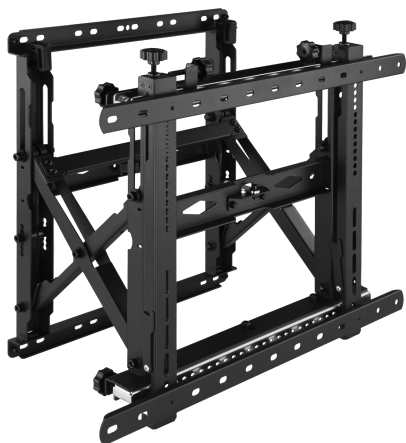

DA PARETE SUPPORTO SBOX LVW13-46T/VIDEO ZID

LVW13-46T / SBOX

""

SPECIFICHE

Attributi generali

Tipo di supporto	Fisso
VESA minima	200x200
VESA massima	600X400
Portata (kg)	70
Dimensione minima dello schermo	45 / 114 cm
Dimensione massima dello schermo	70 / 178 cm
Inclinazione verticale	-3° / +2°
Guide per cavi	No
Colore	Nera
Giro orizzontale	Nessuno
Livella	No
Piastra VESA rimovibile	No
Dimensioni (mm)	640x544x(120-325)
Finitura	verniciatura a polvere
Nota	Durante l'installazione prestare attenzione a VESA e al tipo di vite utilizzato dai singoli produttori di TV!
Distanza minima dal muro (mm)	120
Distanza massima dal muro (mm)	325
Garanzia	Garanzia di 60 mesi
Materiale	acciaio, plastica
Installazione	Muro

LOGISTIČKI PODACI

Transportno pakiranje

Imballo di trasporto - Quantità	Si
Imballo di trasporto - Unità	pz
Imballo di trasporto - Peso	15.06
Imballo di trasporto - Lunghezza	58.5
Imballo di trasporto - Larghezza	56.6
Imballo di trasporto - Altezza	13.5
Paletta - Quantità	30