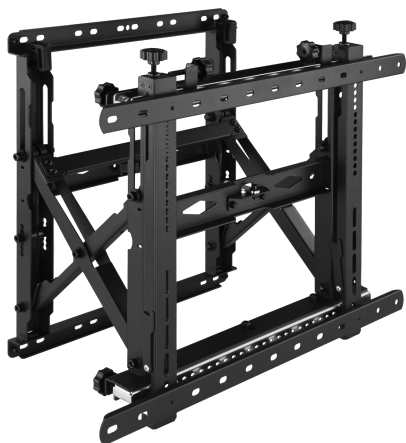

NASTENNY STOJAN SBOX LVW13-46T/VIDEO ZID

LVW13-46T / SBOX

'''

SPECIFIKACE

Obecné atributy

Druh stojanu	Pevný
Minimální VESA	200x200
Maximální VESA	600x400
Nosnost (kg)	70
Minimální velikost obrazovky	45 / 114 cm
Maximální velikost obrazovky	70 / 178 cm
Vertikální náklon	-3° / +2°
Držáky kabelů	Ne
Barva	Černá
Horizontální otáčení	Žádné
Libela	Ne
Odnímatelná deska VESA	Ne
Rozměry (mm)	640x544x(120-325)
Závěrečná úprava	Práškové povrchování
Poznámka	Při montáži dbejte na standard VESA a typ šroubu používaný jednotlivými výrobci TV!
Minimální vzdálenost od zdi (mm)	120
Maximální vzdálenost od zdi (mm)	325
Záruka	Záruka 60 měsíců
Materiál	ocel, plastika
Instalace	Stěna