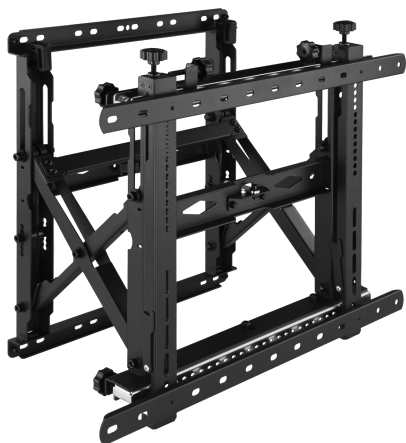

СТЕНЕН СТОИКА SBOX LVW13-46T/VIDEO ZID

LVW13-46T / SBOX

'''

СПЕЦИФИКАЦИИ

Общи атрибути

| | |
|---------------------------------------|---|
| Тип стойка | Фиксиран |
| Минимален VESA | 200x200 |
| Максимална VESA | 600x400 |
| Носимост (kg) | 70 |
| Минимален размер на екрана | 45 / 114 cm |
| Максимална големина на екрана | 70 / 178 cm |
| Вертикално наклоняване | -3° / +2° |
| Кабелни водачи | Не |
| Цвят | Черна |
| Хоризонтално завъртане | Няма |
| нивелир | Не |
| Подвижна VESA плоча | Не |
| Размери (mm) | 640x544x(120-325) |
| Финална обработка | Прахово покритие |
| Забележка | При монтиране обърнете внимание на VESA и вида на болтовете, които използват производителите на телевизори! |
| Минимално разстояние от стената (mm) | 120 |
| Максимално разстояние от стената (mm) | 325 |
| Гаранция | 60-месечна гаранция |
| Материал | Стални, пластмаса |
| Инсталация | Стена |

LOGISTIČKI PODACI

Transportno pakiranje

| | |
|---------------------------------|-------|
| Транспортно опаковка - Брой | Да |
| Транспортно опаковка - Единица | бр. |
| Транспортно опаковка - Тегло | 15.06 |
| Транспортно опаковка - Дължина | 58.5 |
| Транспортно опаковка - Ширина | 56.6 |
| Транспортно опаковка - Височина | 13.5 |
| Палета - Брой | 30 |