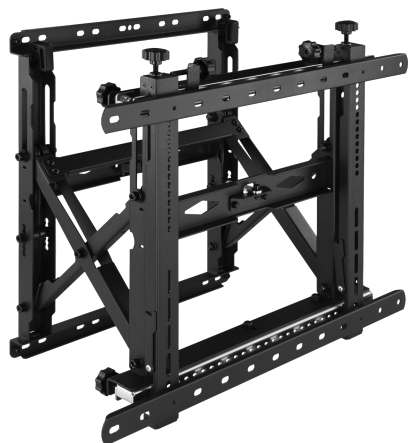

DE PARED SOPORTE SBOX LVW13-46T/VIDEO ZID

LVW13-46T / SBOX

'''

ESPECIFICACIONES

Atributos generales

Tipo de soporte	Fijo
VESA mínima	200x200
VESA máximo	600x400
Capacidad de carga (kg)	70
Tamaño mínimo de pantalla	45 / 114 cm
Tamaño máximo de pantalla	70 / 178 cm
Inclinación vertical	-3° / +2°
Guías de cables	No
Color	Negra
Giro horizontal	Ninguno
Nivel de burbuja	No
Placa VESA desmontable	No
Dimensiones (mm)	640x544x(120-325)
Acabado	Recubrimiento en polvo
Observación	Al montar, preste atención al estándar VESA y al tipo de tornillo utilizado por cada fabricante de TV.
Distancia mínima respecto a la pared (mm)	120
Distancia máxima desde la pared (mm)	325
Garantía	Garantía de 60 meses
Material	acero, plástico
Instalación	Pared

LOGISTIČKI PODACI

Transportno pakiranje

Embalaje de transporte - Cantidad	Sí
Embalaje de transporte - Unidad	uds
Embalaje de transporte - Peso	15.06
Embalaje de transporte - Longitud	58.5
Embalaje de transporte - Ancho	56.6
Embalaje de transporte - Altura	13.5
Paleta - Cantidad	30